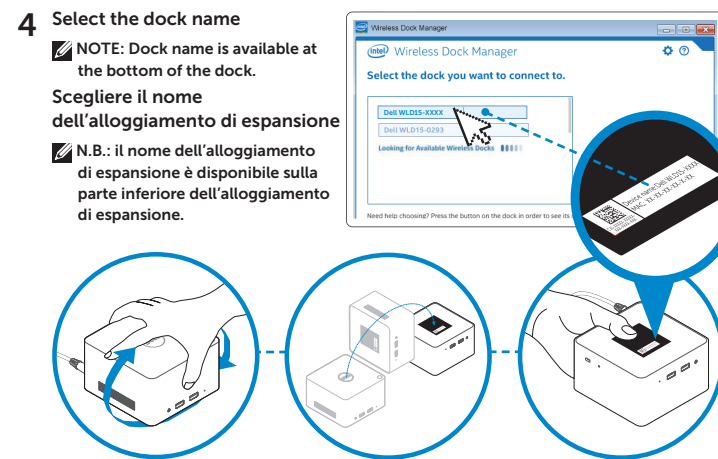

Dell Wireless Docking Station

WLD15

Quick Start Guide
Guida introduttiva rapida

Features
Funzioni

dell.com/support
dell.com/contactdell
dell.com/regulatory_compliance

Regulatory model: **WLD15**
Modello di conformità: **WLD15**