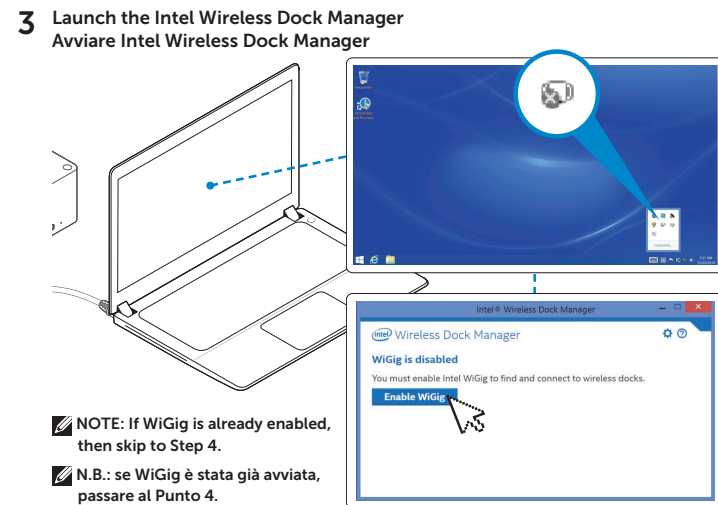

Dell Wireless Docking Station

WLD15

Quick Start Guide
Guida introduttiva rapida

Features
Funzioni

dell.com/support
dell.com/contactdell
dell.com/regulatory_compliance

Regulatory model: **WLD15**
Modello di conformità: **WLD15**