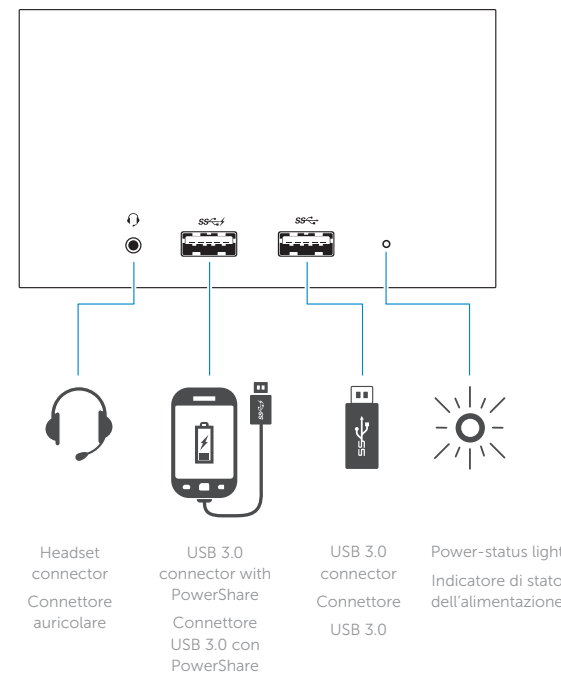

Dell Wireless Docking Station

WLD15

Quick Start Guide
Guida introduttiva rapida

Features
Funzioni

dell.com/support
dell.com/contactdell
dell.com/regulatory_compliance

Regulatory model: **WLD15**
Modello di conformità: **WLD15**