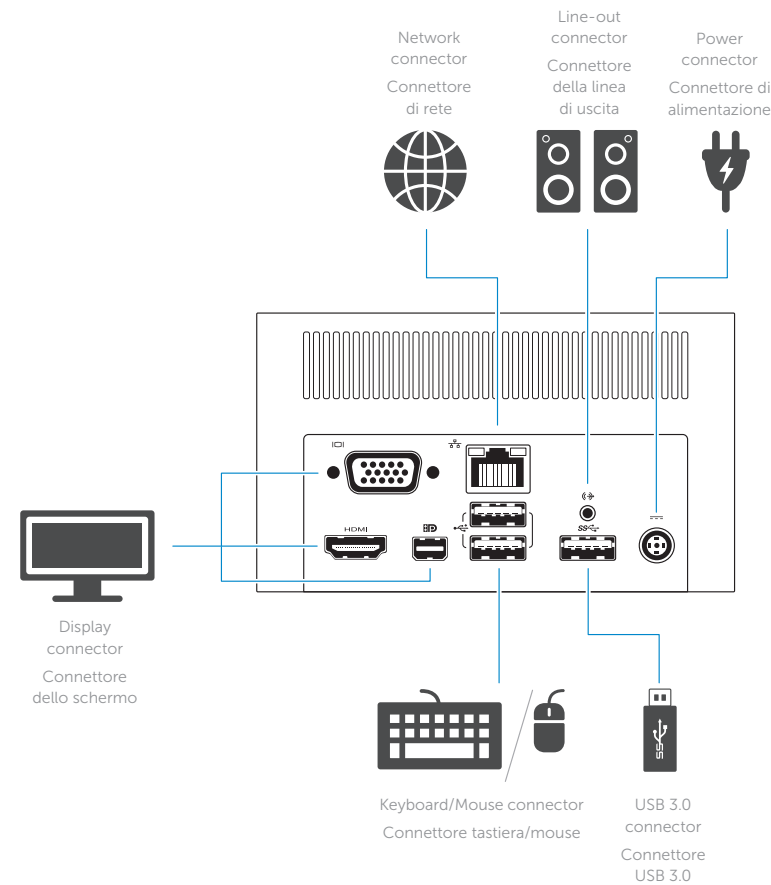

Dell Wireless Docking Station

WLD15

Quick Start Guide
Guida introduttiva rapida

Features
Funzioni

dell.com/support
dell.com/contactdell
dell.com/regulatory_compliance

Regulatory model: **WLD15**
Modello di conformità: **WLD15**