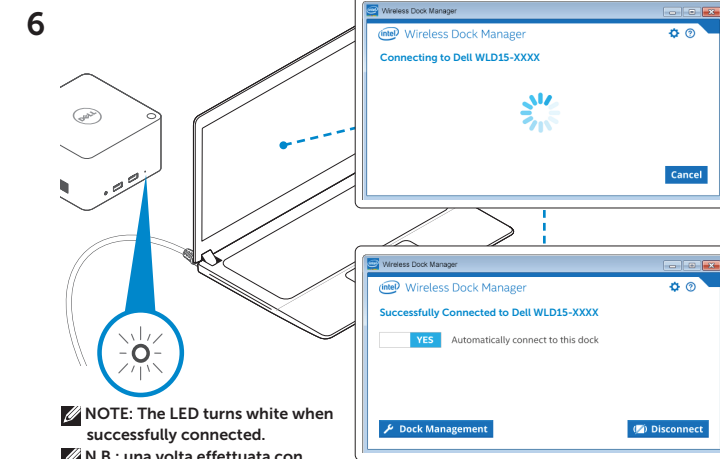

Dell Wireless Docking Station

WLD15

Quick Start Guide
Guida introduttiva rapida

Features
Funzioni

dell.com/support
dell.com/contactdell
dell.com/regulatory_compliance

Regulatory model: **WLD15**
Modello di conformità: **WLD15**